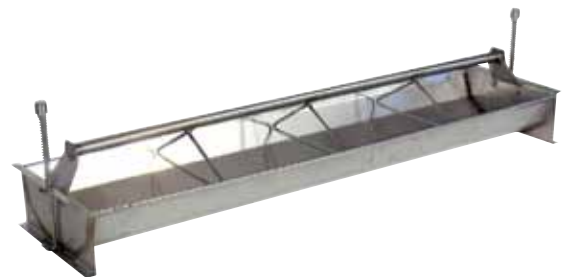

STARTER 03
(03100)

STARTER 03
(03150)

STARTER 03
(03200)