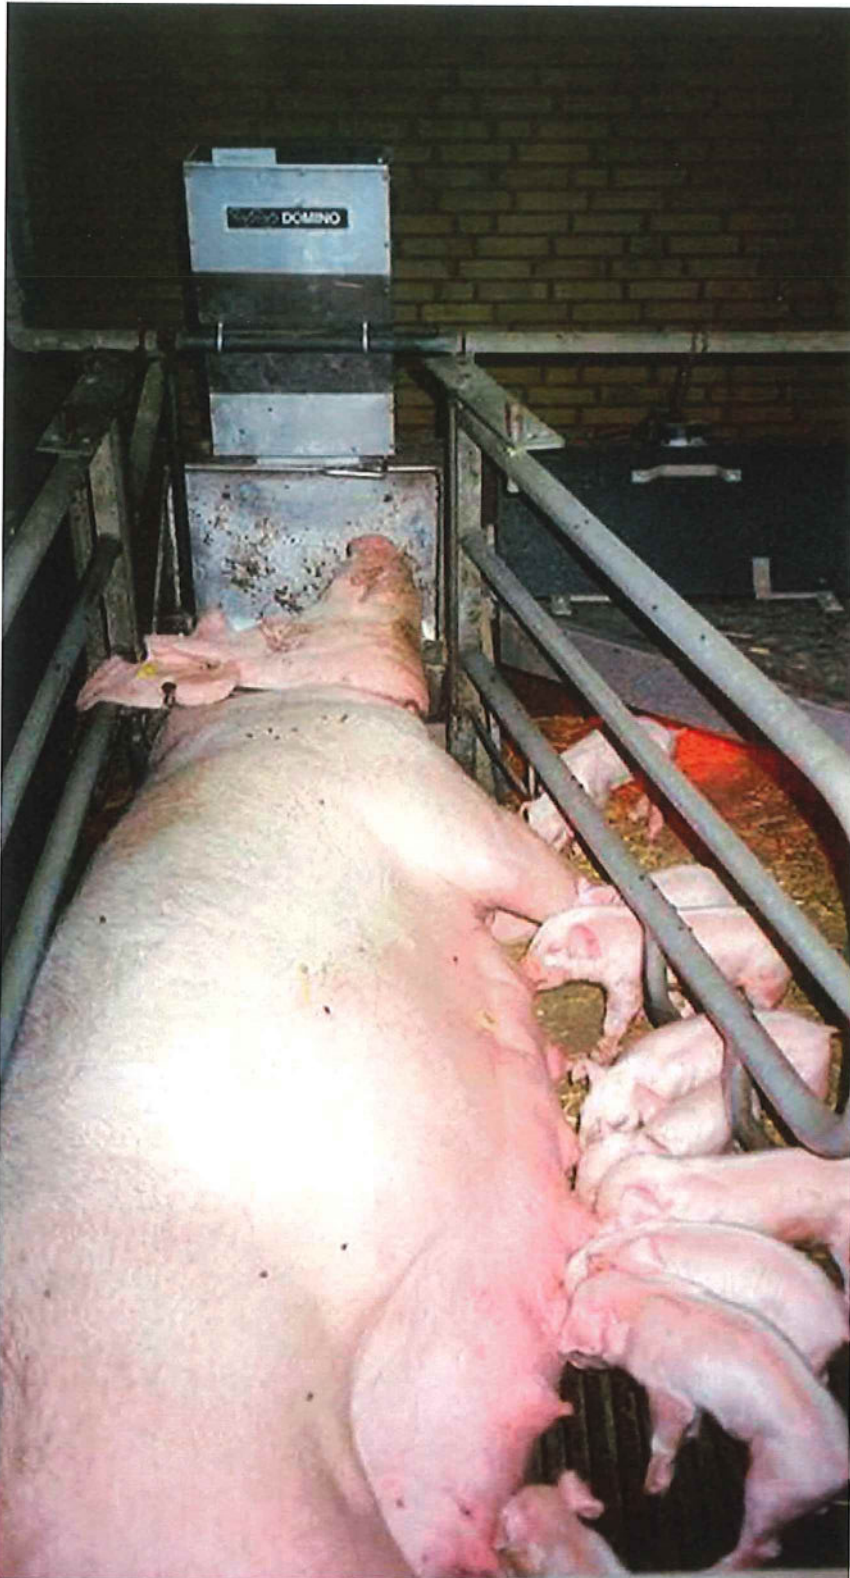

S.O.3 / S.O.33

Ad-libitum fodring af diegivende søer

S.O.3/S.O.33 er ad-libitum automater til diegivende søer:

På type S.O.3 uddoseres foderet ved hjælp af en tværbøjle og på type S.O.33 af et pendul. Doseringshovedet sørger for, at grisene først kommer i kontakt med foderet, når det er i truget, og forhindrer tilstopning af fodertilførslen.

Ad-libitum fodring sikrer, at der altid er frisk foder - mælkeydelsen stiger – giver rolig adfærd – øget trivsel blandt smågrisene.

Domino S.O.3/S.O.33 udmærker sig yderligere ved:

Stærke materialer, PE plast og rustfrit stål.

Ingen skarpe kanter der kan skade dyrene.

Let at montere i eksisterende farestier.

Leveres fuldt samlet – lige til montering.

Justering af fodermængde – meget lavt foderspild.

Data: S.O.3 / S.O.33

		A	B	C	D							
	No.					ltr	kg	0-7kg	7-30kg	7-45kg	25>kg	
	S.O.3	08267	50	32	20		18	12				
S.O.33	18267	57	40	18		20	12					1